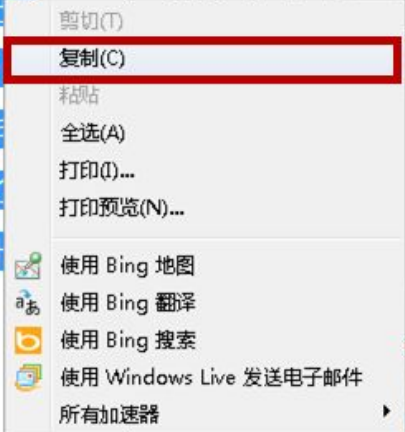

揭秘

清华博士发明 陪练机

2

复制网页文字

☆按住左键不放，拖动光标，选中文字。

☆鼠标放置蓝色区域，右键单击弹出操作界面，左键单击选中“复制”。