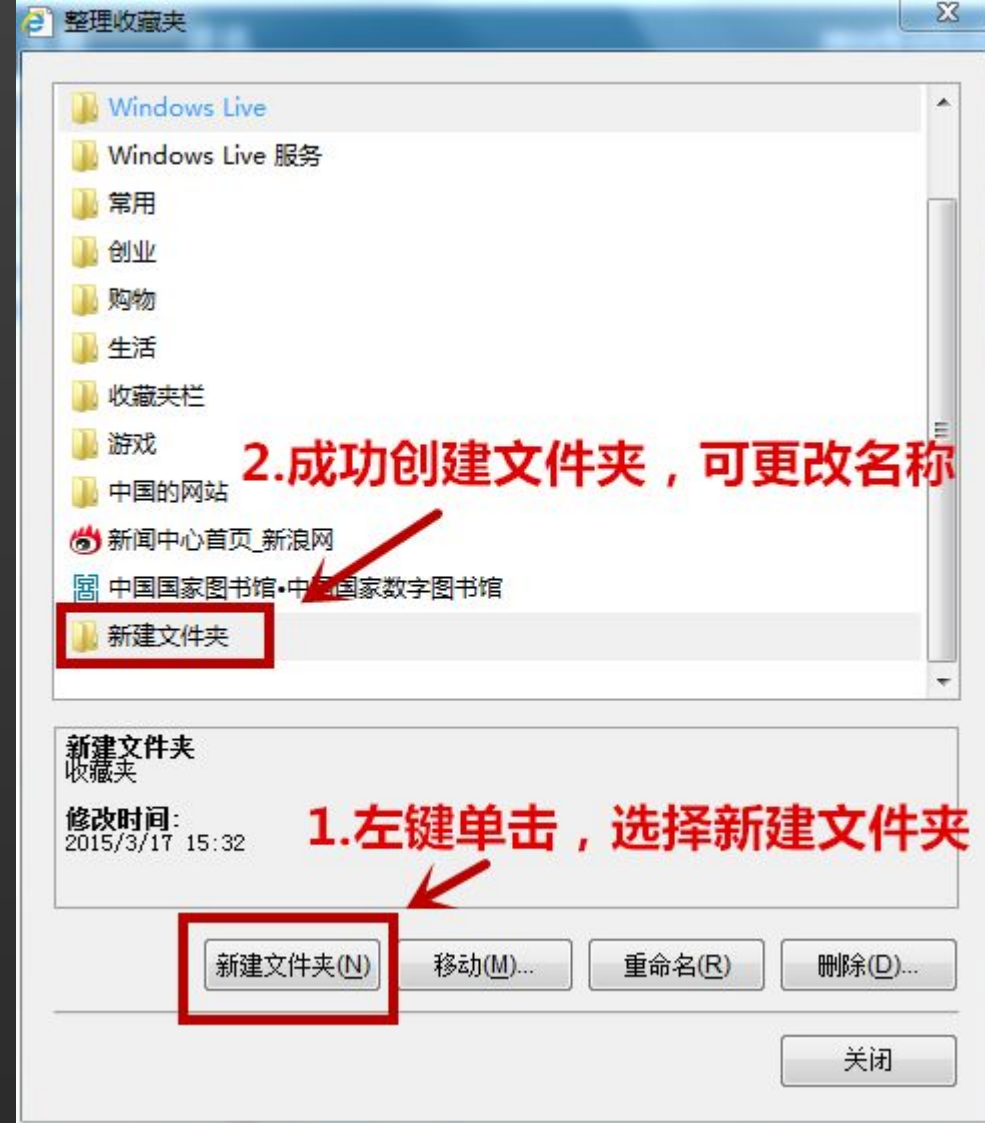

☆ 新建收藏夹中的文件夹