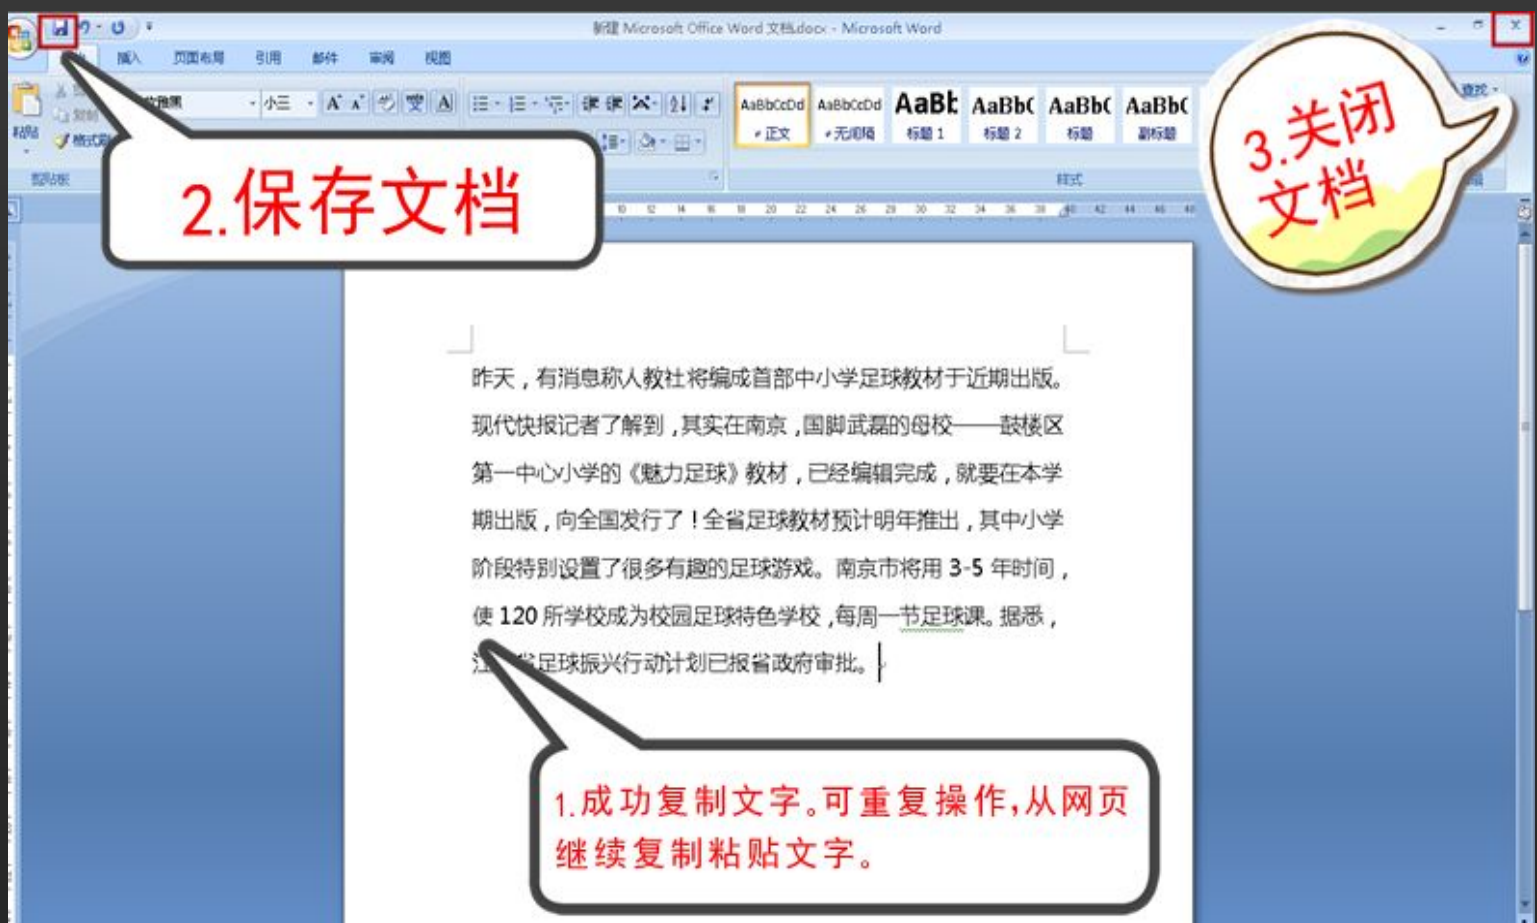

2.保存文档

3.关闭文档

1.成功复制文字。可重复操作,从网页继续复制粘贴文字。