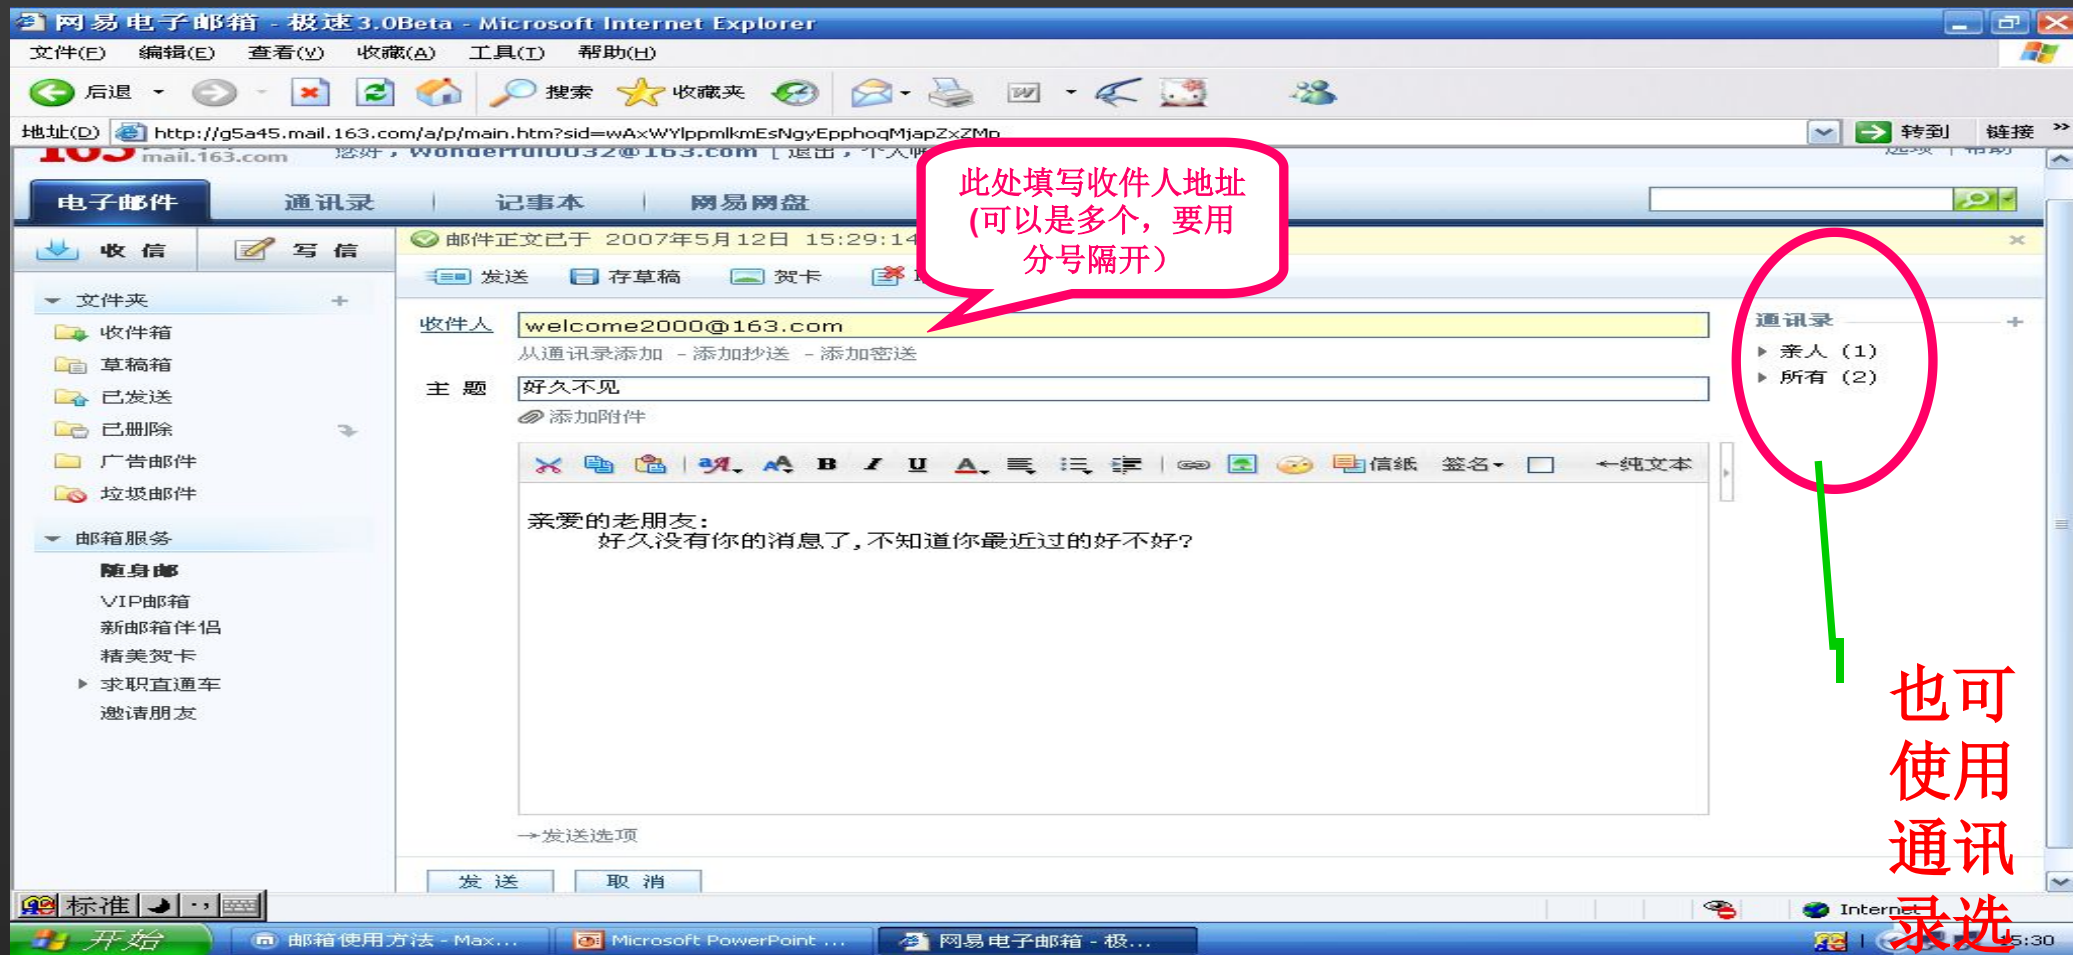

②填写收件人地址,使用通讯录发信