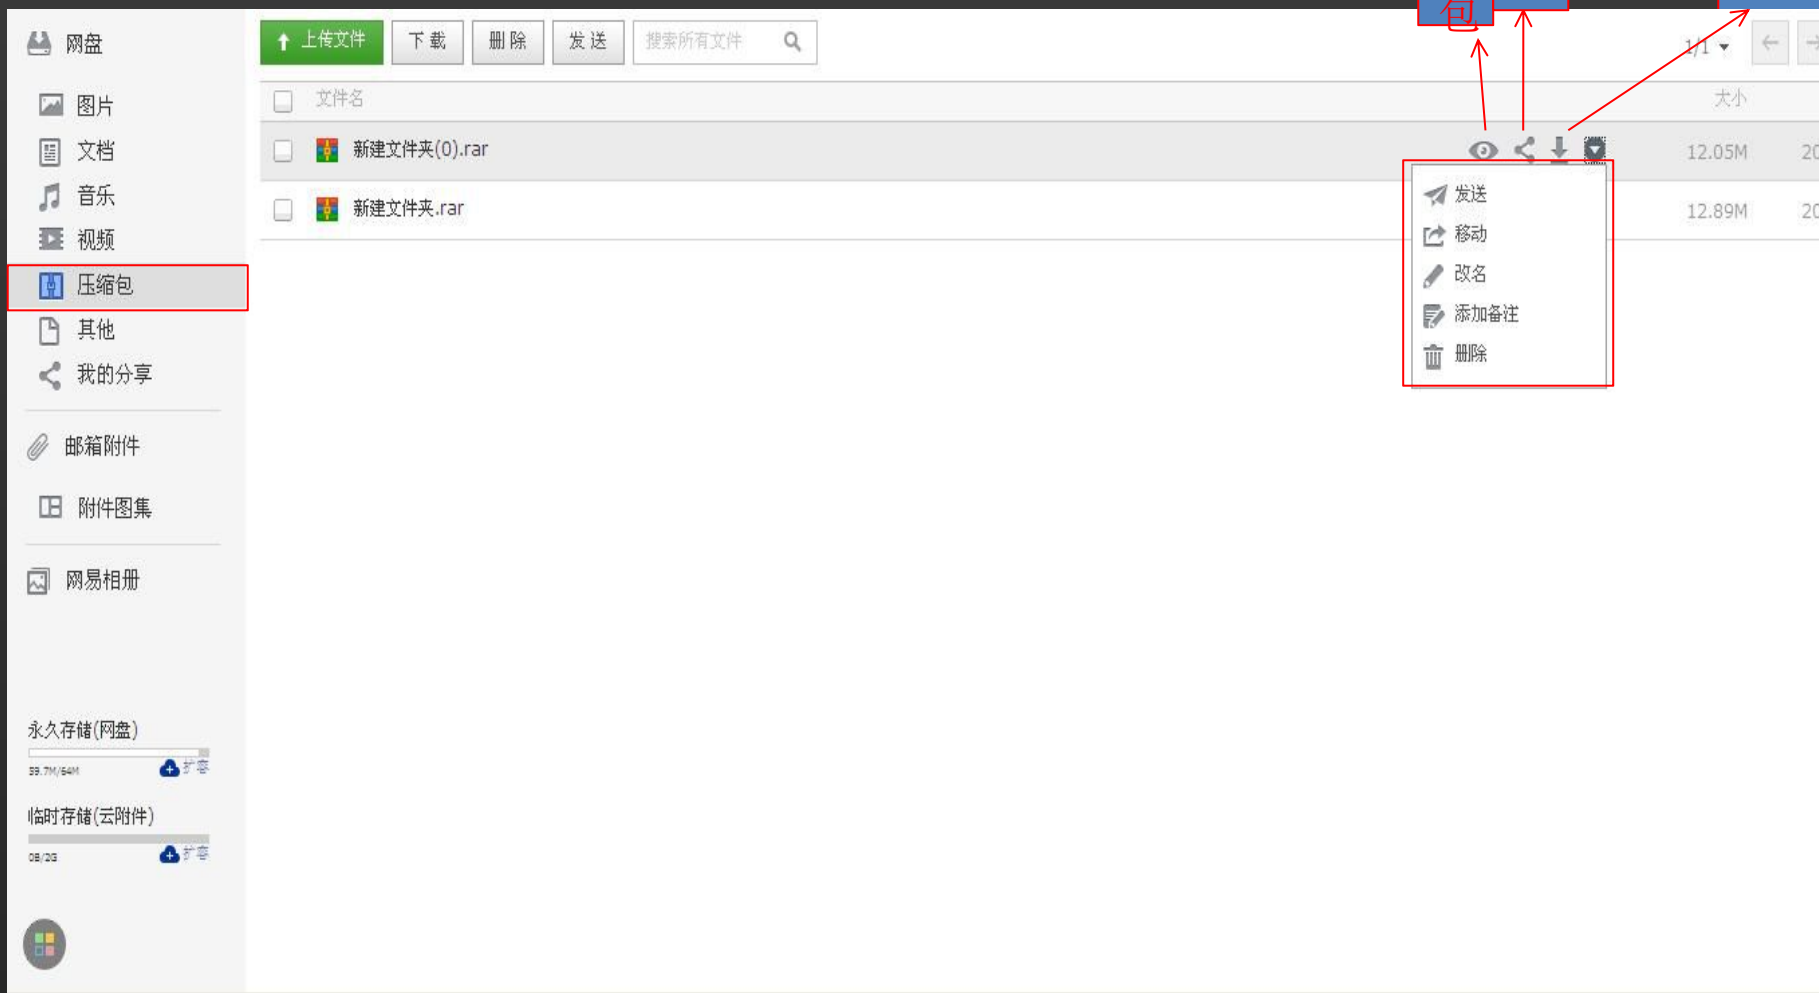

您还可以开通以下手机服务

 邮箱登录二次验证 登录邮箱时需要通过短信验证，帐号双重保护	 未开通 开通后可使用邮箱二次验证	马上开通
 安全锁 网盘、文件夹等双重密码保护	 未开通 加锁范围：无	马上开通
 随身邮（收费） 收发邮件都有短信通知	 未开通 剩余条数：0条	马上开通

谢谢大家

Thank You

更多咨询，请关注：

QQ群号：427921304 昵称：国家图书馆老年课堂

新浪微博：<http://weibo.com/informationcommons> 昵称：国家图书馆数字共享空间