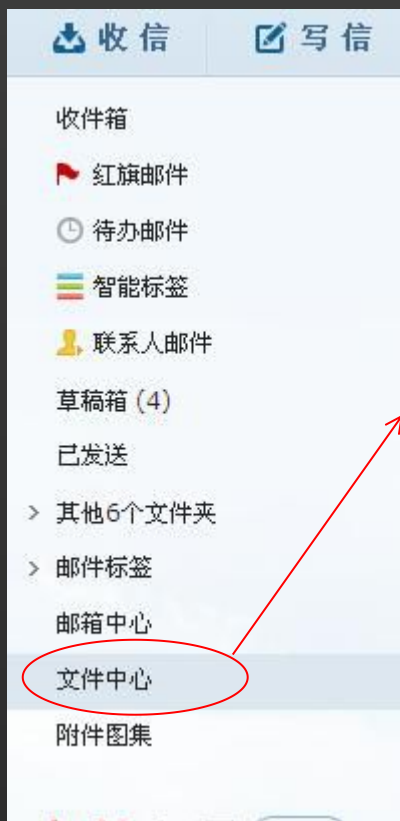

客户端删除提醒	当邮件客户端删除邮件时，系统会通过邮件和短信发送提醒信息。	已开通 设置
自动转发提醒	在设置自动转发时会进行短信提醒（需绑定手机号码），以提高邮箱安全性。	已开通 设置

- ☐ 手机号码邮箱
- 帐号与邮箱中心
- 邮箱安全
- 邮箱手机服务**
- 反垃圾/黑白名单
- POP3/SMTP/IMAP
- 客户端授权密码

*****934 开通的手机服务

 手机号码邮箱 以手机号码作为用户名的邮箱帐号	 *****934@163.com 已激活 免费通知短信剩余条数：5条	设置
 邮箱异常短信通知 出现异常登录情形时有短信通知	 已开通 验证手机后自动获得	设置
 操作短信通知 设置自动转发/POP3删信后有短信通知	 已开通 验证手机后自动获得	默认开启

您还可以开通以下手机服务

 邮箱登录二次验证 登录邮箱时需要通过短信验证，帐号双重保护	 未开通 开通后可使用邮箱二次验证	马上开通
 安全锁 网盘、文件夹等双重密码保护	 未开通 加锁范围：无	马上开通
 随身邮（收费） 收发邮件都有短信通知	 未开通 剩余条数：0条	马上开通

谢谢大家

Thank You

更多咨询，请关注：

QQ群号：427921304 昵称：国家图书馆老年课堂

新浪微博：<http://weibo.com/informationcommons> 昵称：国家图书馆数字共享空间