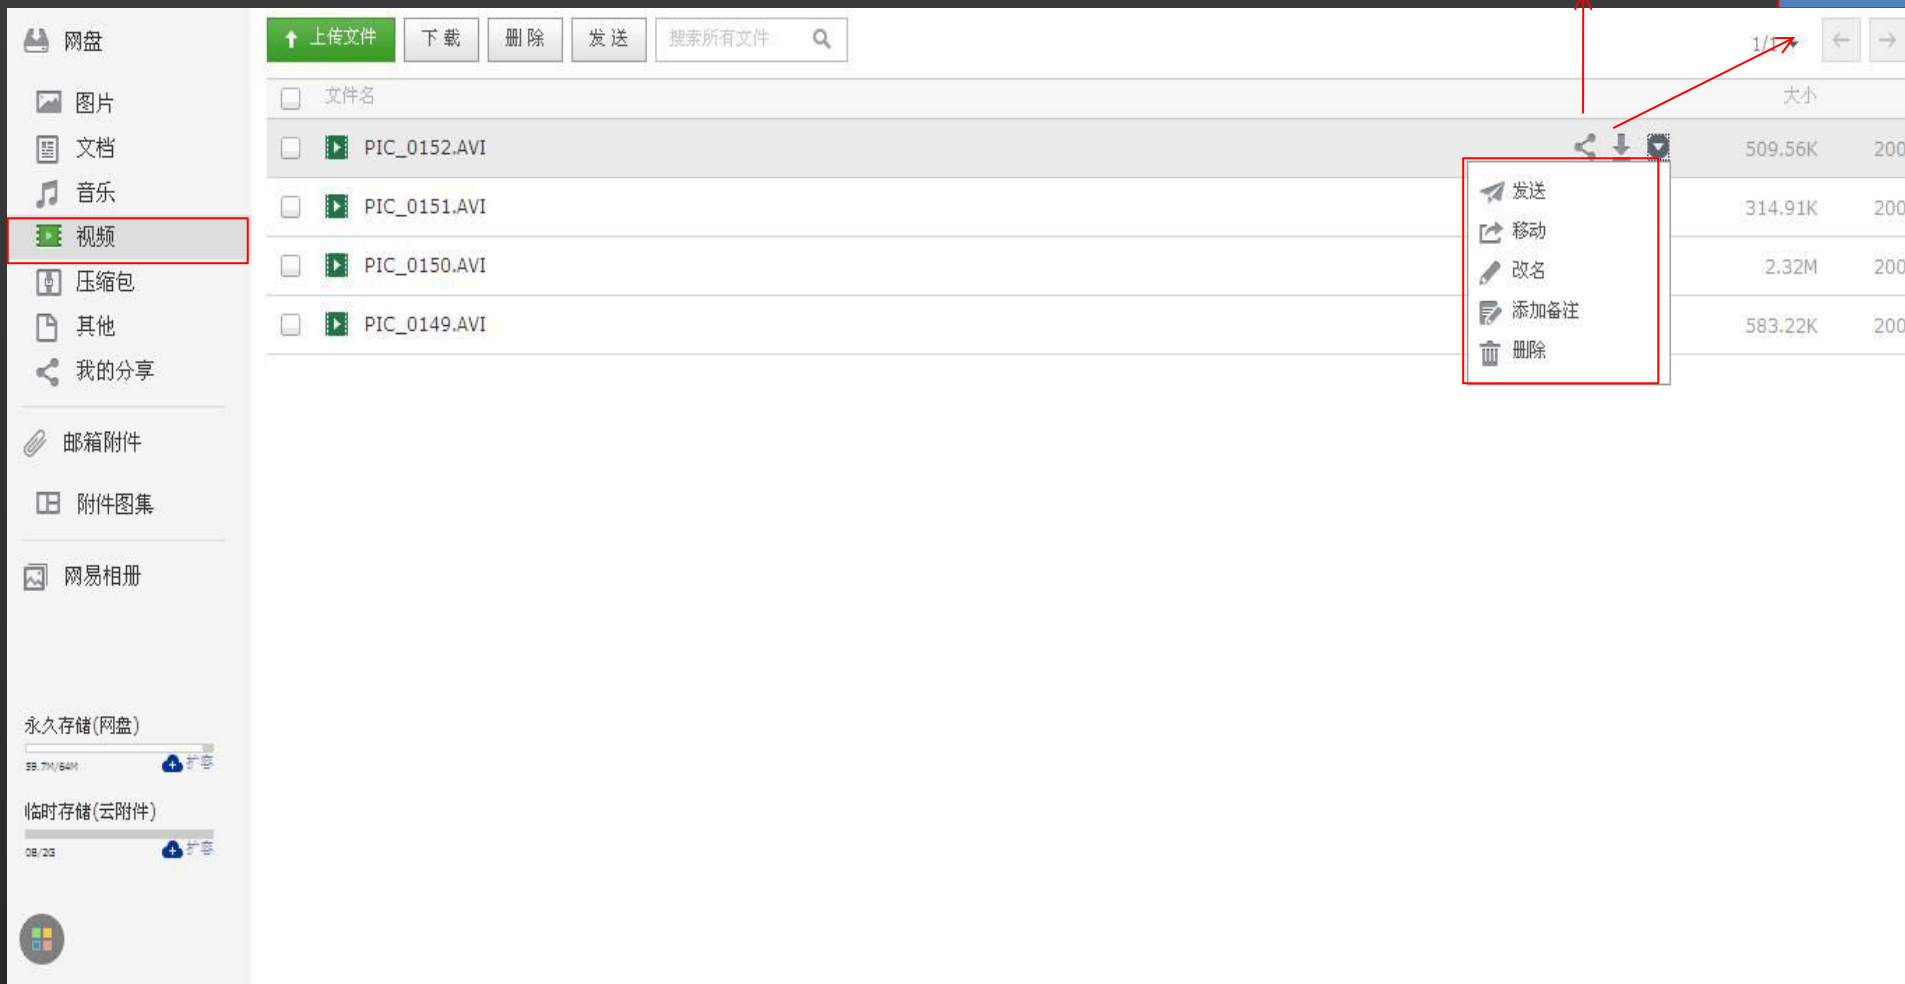

您还可以开通以下手机服务

 邮箱登录二次验证 登录邮箱时需要通过短信验证，帐号双重保护	 未开通 开通后可使用邮箱二次验证	马上开通
 安全锁 网盘、文件夹等双重密码保护	 未开通 加锁范围：无	马上开通
 随身邮（收费） 收发邮件都有短信通知	 未开通 剩余条数：0条	马上开通

谢谢大家

Thank You

更多咨询，请关注：

QQ群号：427921304 昵称：国家图书馆老年课堂

新浪微博：<http://weibo.com/informationcommons> 昵称：国家图书馆数字共享空间